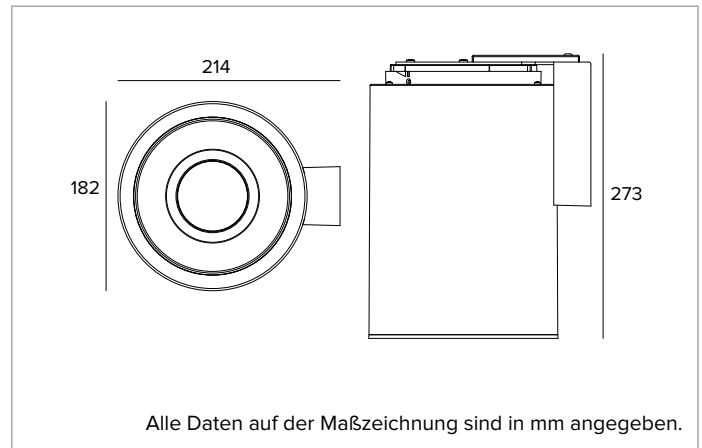

1T9701DA | CCTEVO TUBE 180 Wandinstallation

Wandleuchte für LED-Leuchtmittel mit direkter Lichtemission

	2700K	H(m)	D(m)	E _{max} (lx)		
Ra90			75°			
Fixture Power	22W	1	1.53	1296		
Source Flux	2884lm	2	3.05	324		
Fixture Flux	1616lm	3	4.58	144		
Efficacy	73lm/W	4	6.10	81		
TS1536	I _{max} =449cd/klm	I _{max}	1296cd	5	7.63	52